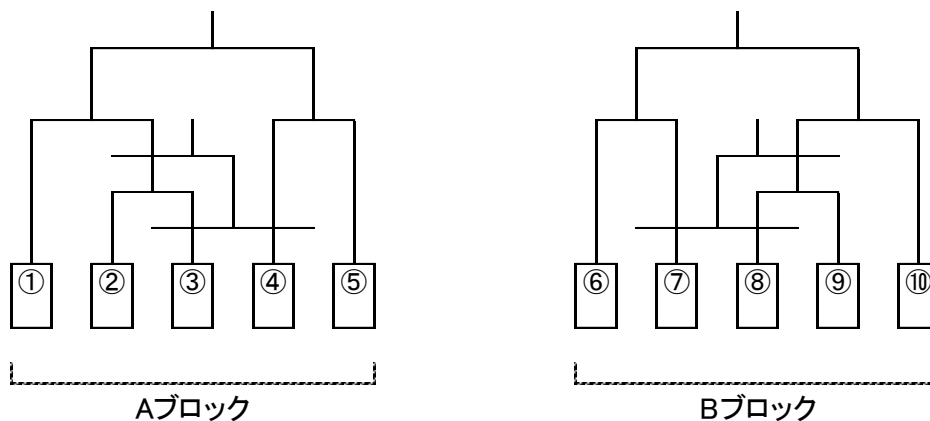

- 予選トーナメント戦：2ブロックのリーグ戦
各ブロックの全チームが決勝トーナメントへ進出
- 決勝トーナメント戦：7チームによるトーナメント戦

○予選リーグ戦(6/10)

	I	II	III	IV
Aブロック	①	④	⑤	
Bブロック	②	③	⑥	⑦

○決勝トーナメント戦

《太白区女子》 10チーム参加

- 予選トーナメント戦：5チームずつによる2ブロックのトーナメント戦
各ブロックの全チームが決勝トーナメントへ進出
- 決勝トーナメント戦：10チームによるトーナメント戦

○予選トーナメント戦(6/10)

○決勝トーナメント戦

◆仙台市体育館 競技日程 3日目：6月12日（月）◆

	設定時刻	Aコート	Bコート	Cコート
第1試合	9:30	男子 準決勝 ①	若林区 女子 決勝	宮城野区女子 決勝
第2試合	10:50	男子 準決勝 ②	青葉区 女子 決勝	太白区女子 決勝
第3試合	13:00	男子 決勝	男子 順位決定戦	泉区 女子 決勝