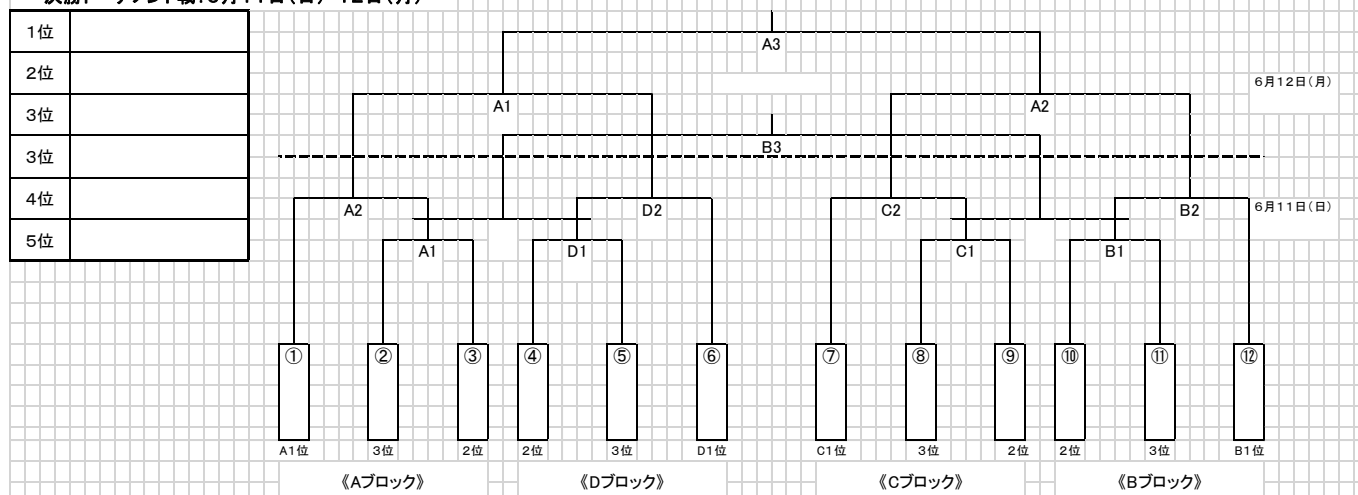

◆各区競技方法◆

《男子》 15チーム参加

- 予選トーナメント戦：3もしくは4チームずつのトーナメント戦
各ブロック上位3チームが決勝トーナメントへ進出
- 決勝トーナメント戦：上位12チームによるトーナメント戦

予選トーナメント戦：6月10日(土)

決勝トーナメント戦：6月11日(日)・12日(月)

《青葉区女子》 15チーム参加

- 予選トーナメント戦：3～4チームずつによる4ブロックのリーグ戦
各ブロック上位3チームが決勝トーナメントへ進出
- 決勝トーナメント戦：上位12チームによるトーナメント戦

○予選リーグ戦(6/10)

	I	II	III	IV
Aブロック	①	⑧	⑨
Bブロック	②	⑦	⑩	⑮
Cブロック	③	⑥	⑪	⑭
Dブロック	④	⑤	⑫	⑬

○決勝トーナメント戦

《泉区女子》 13チーム参加

- 予選トーナメント戦：3～4チームずつによる4ブロックのリーグ戦
各ブロック上位3チームが決勝トーナメントへ進出
- 決勝トーナメント戦：上位12チームによるトーナメント戦

○予選リーグ戦(6/10)