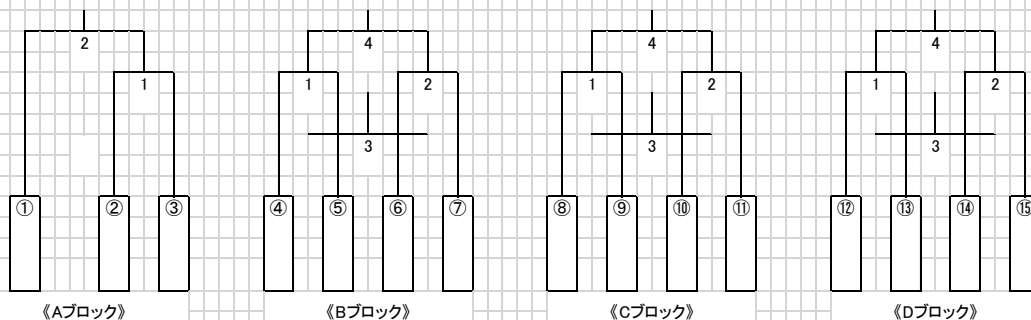

平成29年度 第66回仙台市中学校総合体育大会《バレーボール競技》

◆会場一覧◆

		6月10日(土)	6月11日(日)	6月12日(月)
男子	全市	将監中学校 台原中学校	将監中学校 仙台商業高等学校	仙台市体育館
女子	青葉区	広陵中学校 南吉成中学校	広陵中学校	
	太白区	仙台城南高校	仙台城南高校	
	泉区	南光台中学校 南光台東中学校	南光台中学校	
	若林区	八軒中学校	八軒中学校	
	宮城野区	岩切中学校	岩切中学校	

◆各区競技方法◆

《男子》 15チーム参加

- 予選トーナメント戦：3もしくは4チームずつのトーナメント戦
各ブロック上位3チームが決勝トーナメントへ進出
- 決勝トーナメント戦：上位12チームによるトーナメント戦

予選トーナメント戦：6月10日(土)

決勝トーナメント戦：6月11日(日)・12日(月)

《青葉区女子》 15チーム参加

- 予選トーナメント戦：3～4チームずつによる4ブロックのリーグ戦
各ブロック上位3チームが決勝トーナメントへ進出
- 決勝トーナメント戦：上位12チームによるトーナメント戦

○予選リーグ戦(6/10)

	I	II	III	IV
Aブロック	①	⑧	⑨
Bブロック	②	⑦	⑩	⑮
Cブロック	③	⑥	⑪	⑭
Dブロック	④	⑤	⑫	⑬

○決勝トーナメント戦

《泉区女子》 13チーム参加

- 予選トーナメント戦：3～4チームずつによる4ブロックのリーグ戦
各ブロック上位3チームが決勝トーナメントへ進出
- 決勝トーナメント戦：上位12チームによるトーナメント戦

○予選リーグ戦(6/10)