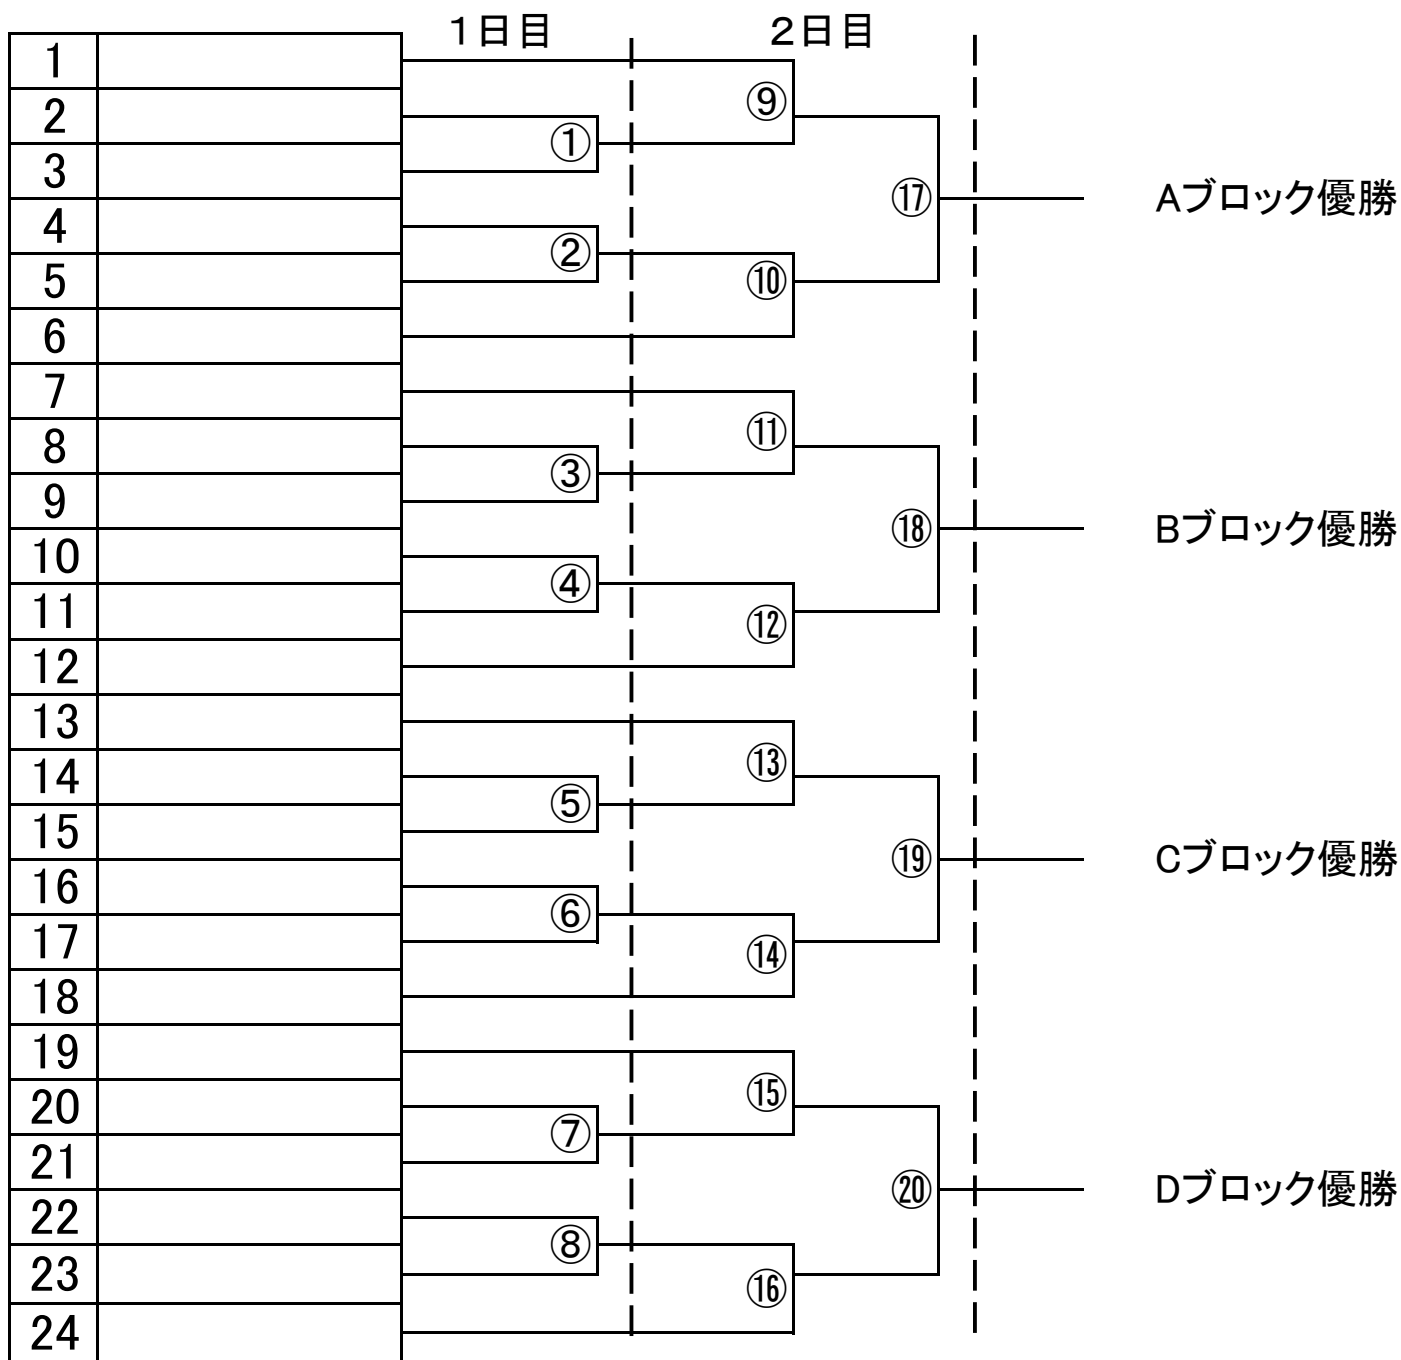

全市ブロックトーナメント組み合わせ

1日目

	A中学校	B中学校	C中学校	D中学校
9:00~	①	③	⑤	⑦
11:00~	②	④	⑥	⑧

2日目

	A中学校	B中学校	C中学校	D中学校
9:00~	⑨	⑪	⑬	⑮
11:00~	⑩	⑫	⑭	⑯
13:00~	⑰	⑱	⑲	⑳